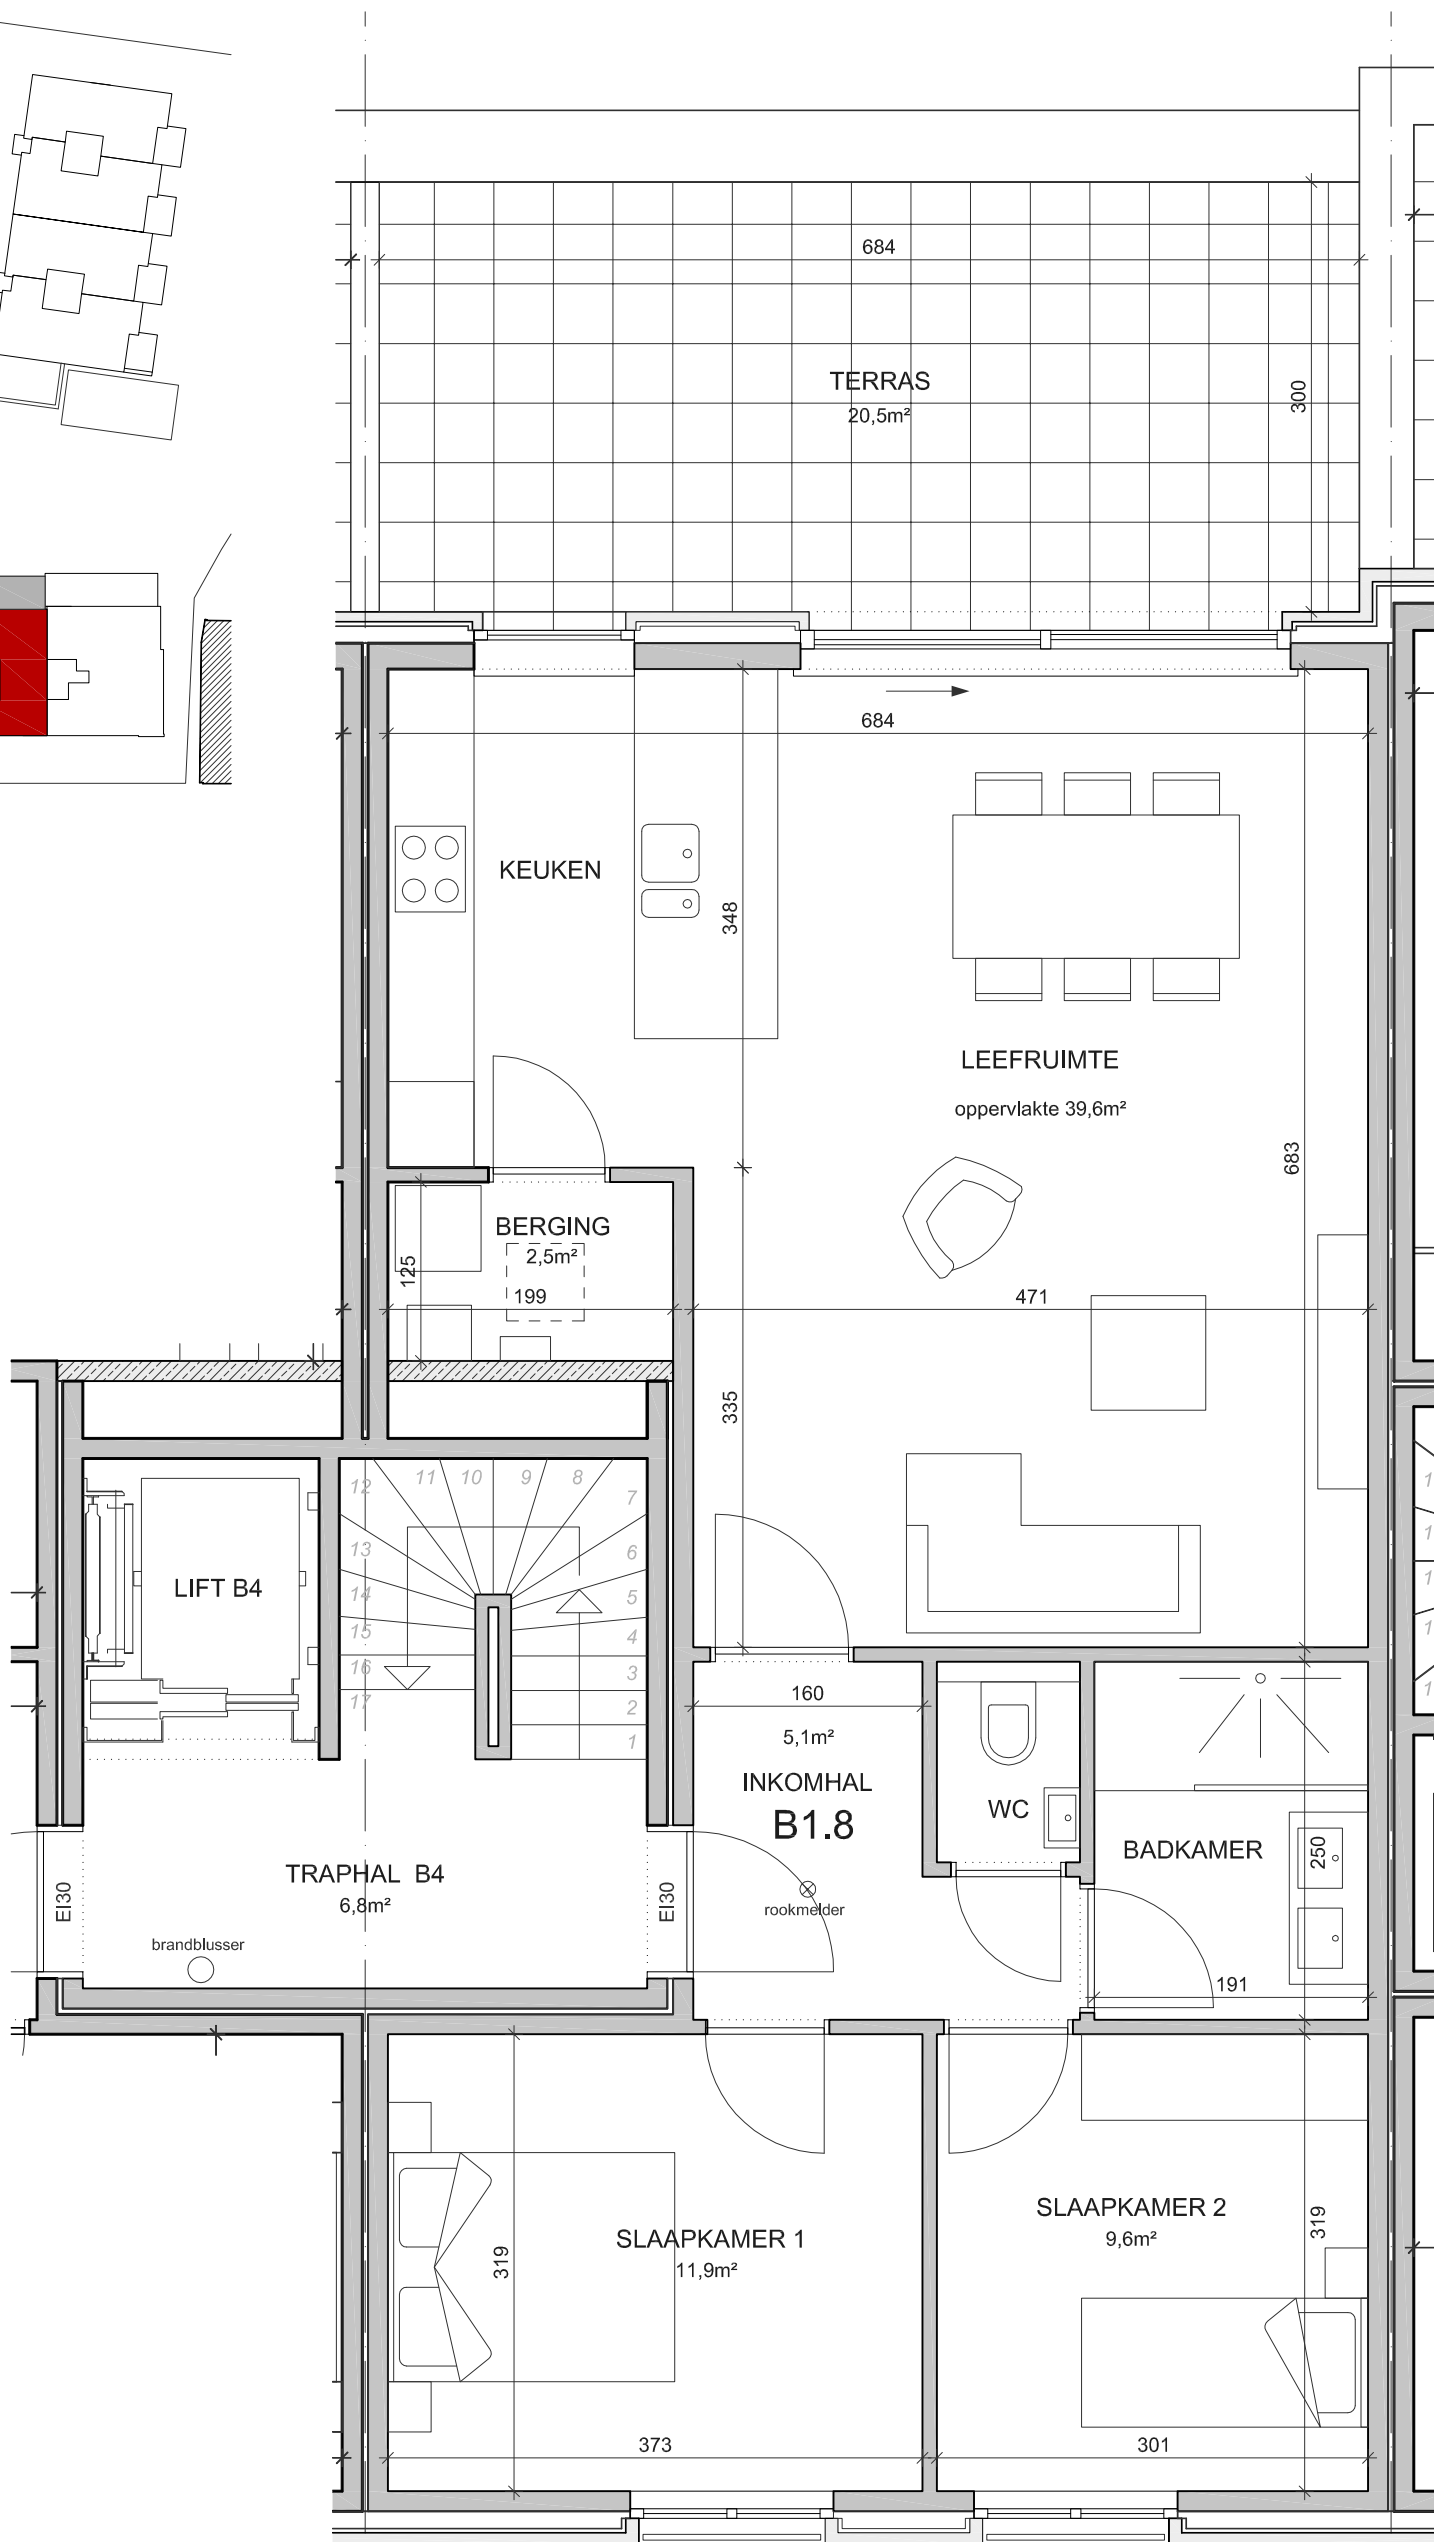

VERDIEPING 1

Dit plan is indicatief, alle maten zijn richtgevend  
 Het voorgestelde meubilair is enkel illustratief

BRUTO OPPERVLAKTE APPARTEMENT : 87,3 m<sup>2</sup>